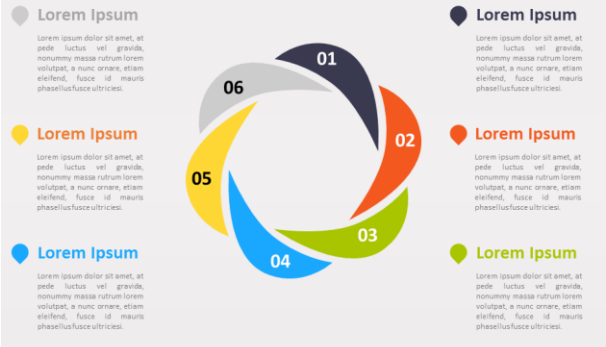

AIDA Model Diagram

Traditional

High Velocity

Circular Crescent Chart – 6 Parts

Bill Board

Bill Board တစ်ခုကို ဘယ်လိုထောင်သင့်သလဲ? ဘယ်လိုနေရာမျိုးကို ရွေးချယ်ရမလဲ? ကုန်ကျစရိတ်နဲ့ ထိုက်တန်တဲ့ ရလဒ်ကောင်းတစ်ခုအတွက် စဉ်းစားရွေးချယ်တော့မယ်ဆိုရင် Top King & Queen ကို သတိရလိုက်ပါ။