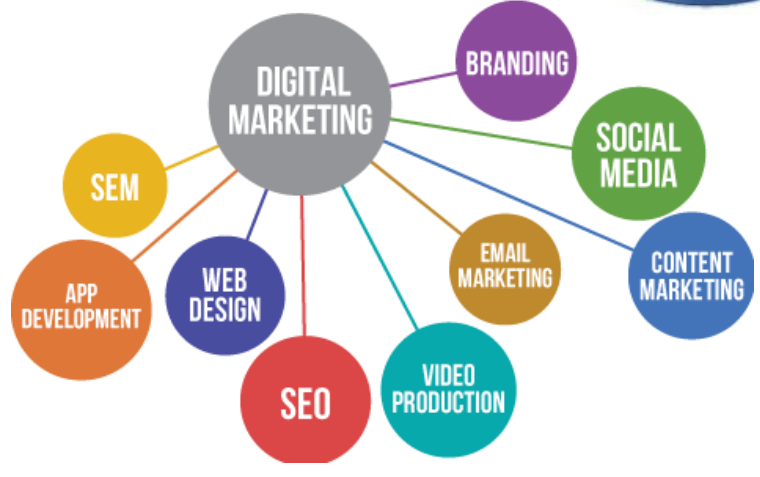

AIDA Model Diagram

Traditional

High Velocity

Circular Crescent Chart – 6 Parts

Bill Board

Bill Board တစ်ခုကို ဘယ်လိုထောင်သင့်သလဲ? ဘယ်လိုနေရာမျိုးကို ရွေးချယ်ရမလဲ? ကုန်ကျစရိတ်နဲ့ ထိုက်တန်တဲ့ ရလဒ်ကောင်းတစ်ခုအတွက် စဉ်းစားရွေးချယ်တော့မယ်ဆိုရင် Top King & Queen ကို သတိရလိုက်ပါ။

Floor Display

ရောင်းကုန်ပစ္စည်းတစ်ခုအတွက် အရေးကြီးတဲ့ အချက်လေးတစ်ချက်ပါ။ ဒီအချက်ကလေးကို ပီပြင်စွာ ပြုလုပ်ပေးနိုင်လိုက်တာနဲ့ သင့်ရဲ့ Brand ကို လူတွေတစ်ခဏအတွင်း သိရှိသွားပါလိမ့်မယ်။ သူများနဲ့မတူတဲ့ Creation တွေနဲ့ Top King & Queen က ဖန်တီးပေးပါရစေ။